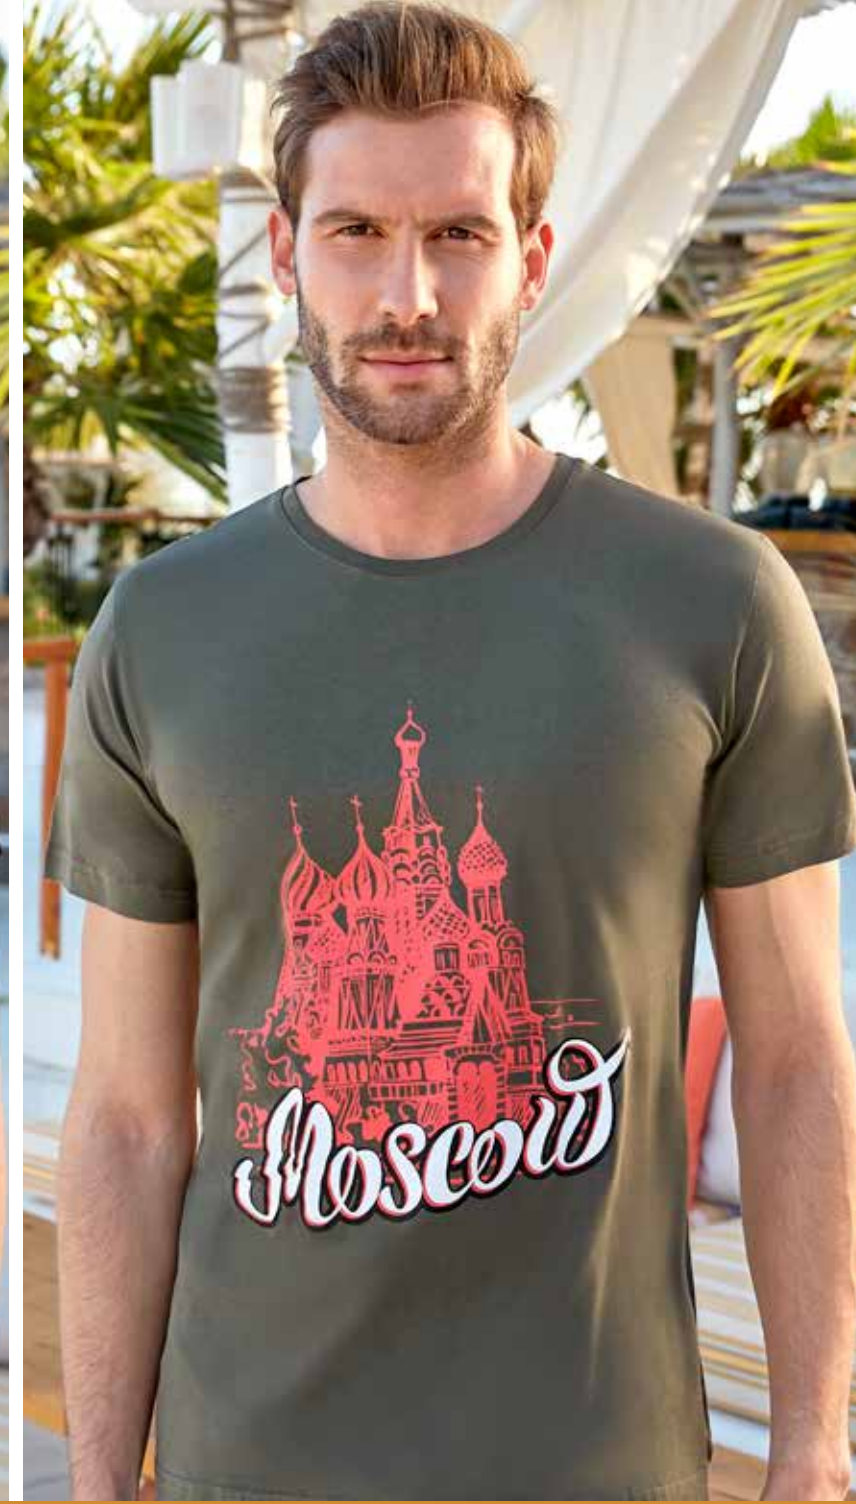

4081

%100 COTTON PAMUK

S-M-L-XL

■ SİYAH / BLACK

■ YEŞİL / GREEN

4082

%100 COTTON PAMUK

S-M-L-XL

■ İNDİGO / INDIGO

■ SİYAH / BLACK