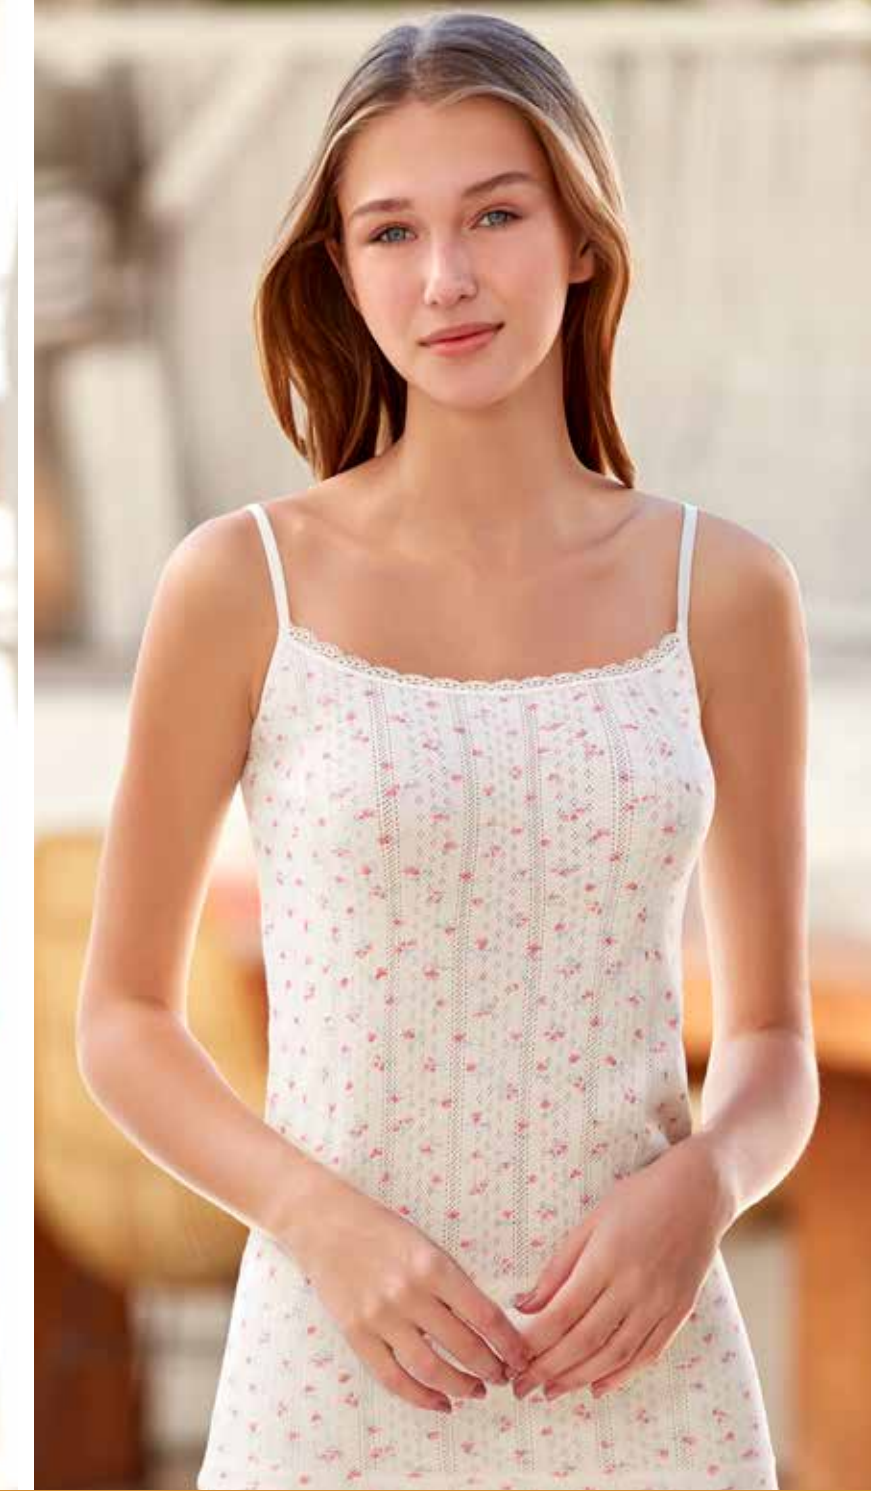

■ SİYAH / BLACK
□ BEYAZ / WHITE
■ TEN / SKIN

KUTULU
8080

Modal

%47 MODAL
%48 COTTON PAMUK
%5 ELASTAN

S-M-L-XL

■ TEN / SKIN
■ SİYAH / BLACK
□ BEYAZ / WHITE

UZUN ATLET
8036

Modal